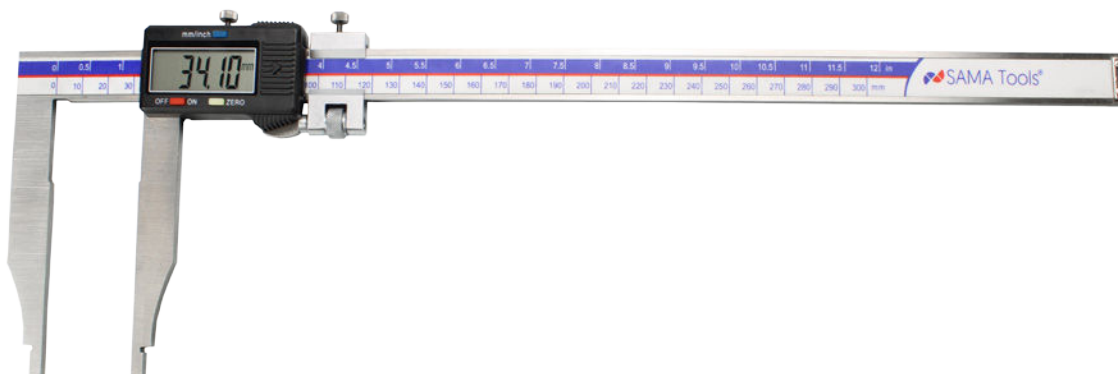

CALIBRO DIGITALE SENZA PUNTE CON VITE MICROMETRICA

DIGITAL CALIPERS WITHOUT JAWS AND WITH FINE ADJUSTMENT

Codice Code	Utile (mm) Range	Becchi (mm) Jaws	Accuratezza (mm) Accuracy	Lettura (mm) Reading
SAM040-300	300	100	0,03	0,01
SAM040-500150	500	150	0,04	
SAM040-500200	500	200	0,04	
SAM040-600150	600	150	0,04	
SAM040-600300	600	300	0,04	
SAM040-1000150	1000	150	0,05	
SAM040-1000200	1000	200	0,05	
SAM040-1000300	1000	300	0,05	
SAM040-1000500	1000	500	0,05	
SAM040-1500200	1500	200	0,08	
SAM040-1500300	1500	300	0,08	
SAM040-2000300	2000	300	0,10	
SAM040-3000300	3000	300	0,15	

CALIBRO DIGITALE SENZA PUNTE CON VITE MICROMETRICA E USCITA DATI IP67

IP67 DIGITAL CALIPERS WITHOUT JAWS WITH FINE ADJUSTMENT AND DATA OUTPUT

Codice Code	Utile (mm) Range	Becchi (mm) Jaws	C (mm)	B (mm)	Accuratezza (mm) Accuracy	Lettura (mm) Reading
SAM067-500100	500	100	122	5	0,03	0,01
SAM067-500200	500	200	227		0,03	
SAM067-600150	600	150	177		0,03	
SAM067-600300	600	300	327		0,04	
SAM067-800150	800	150	177	10	0,04	
SAM067-1000150	1000	150	182		0,04	
SAM067-1000300	1000	300	332		0,04	

CALIBRO DIGITALE SENZA PUNTE E USCITA DATI IP67
IP67 DIGITAL CALIPER WITHOUT JAWS WITH DATA OUTPUT

mm
inch

PRESET

INOX

LCD

IP67

CASE

Codice Code	Utile (mm) Range	Becchi (mm) Jaws	C (mm)	B (mm)	Accuratezza (mm) Accuracy	Lettura (mm) Reading
SAM067-200100	200	100	117	5	0,03	0,01
SAM067-300100	300				0,03	
SAM067-400100	400				0,03	
SAM067-500100	500				0,03	
SAM067-600100	600				0,03	

Codice Code	Utile (mm) Range	Becchi (mm) Jaws	C (mm)	B (mm)	Accuratezza (mm) Accuracy	Lettura (mm) Reading
SAM067SV-500125	500	125	148	5	0,04	0,01
SAM067SV-500150	500	150	177		0,04	
SAM067SV-600125	600	125	148		0,04	
SAM067SV-600150	600	150	177		0,04	
SAM067SV-800150	800	150	177		0,04	
SAM067SV-1000150	1000	150	177	10	0,04	