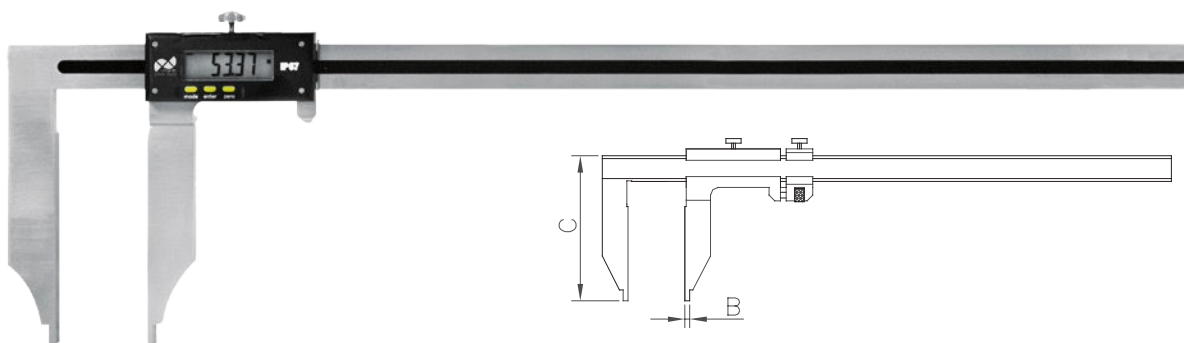

CALIBRO DIGITALE SENZA PUNTE CON VITE MICROMETRICA E USCITA DATI IP67

IP67 DIGITAL CALIPERS WITHOUT JAWS WITH FINE ADJUSTMENT AND DATA OUTPUT

Codice Code	Utile (mm) Range	Becchi (mm) Jaws	C (mm)	B (mm)	Accuratezza (mm) Accuracy	Lettura (mm) Reading
SAM067-500100	500	100	122	5	0,03	0,01
SAM067-500200	500	200	227		0,03	
SAM067-600150	600	150	177		0,03	
SAM067-600300	600	300	327		0,04	
SAM067-800150	800	150	177	10	0,04	
SAM067-1000150	1000	150	182		0,04	
SAM067-1000300	1000	300	332		0,04	

CALIBRO DIGITALE SENZA PUNTE E USCITA DATI IP67
IP67 DIGITAL CALIPER WITHOUT JAWS WITH DATA OUTPUT

mm
inch

PRESET

INOX

LCD

IP67

CASE

Codice Code	Utile (mm) Range	Becchi (mm) Jaws	C (mm)	B (mm)	Accuratezza (mm) Accuracy	Lettura (mm) Reading
SAM067-200100	200	100	117	5	0,03	0,01
SAM067-300100	300				0,03	
SAM067-400100	400				0,03	
SAM067-500100	500				0,03	
SAM067-600100	600				0,03	

Codice Code	Utile (mm) Range	Becchi (mm) Jaws	C (mm)	B (mm)	Accuratezza (mm) Accuracy	Lettura (mm) Reading
SAM067SV-500125	500	125	148	5	0,04	0,01
SAM067SV-500150	500	150	177		0,04	
SAM067SV-600125	600	125	148		0,04	
SAM067SV-600150	600	150	177		0,04	
SAM067SV-800150	800	150	177		0,04	
SAM067SV-1000150	1000	150	177	10	0,04	