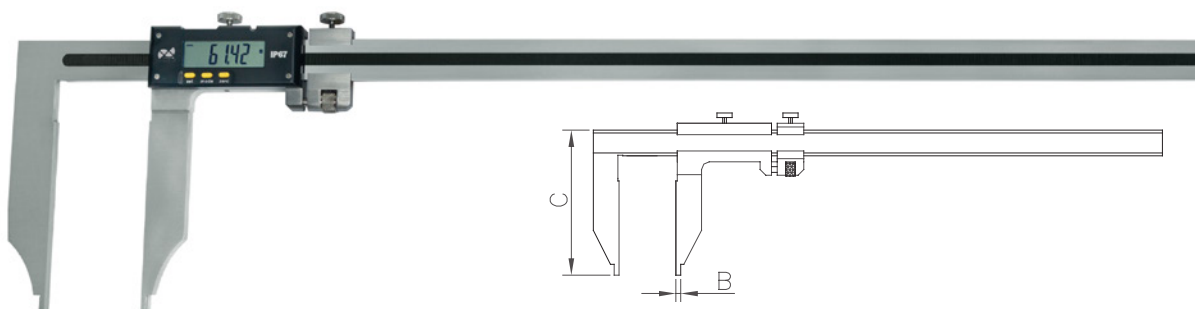

CALIBRO DIGITALE SENZA PUNTE CON VITE MICROMETRICA

DIGITAL CALIPERS WITHOUT JAWS AND WITH FINE ADJUSTMENT

Codice Code	Utile (mm) Range	Becchi (mm) Jaws	Accuratezza (mm) Accuracy	Lettura (mm) Reading
SAM040-300	300	100	0,03	0,01
SAM040-500150	500	150	0,04	
SAM040-500200	500	200	0,04	
SAM040-600150	600	150	0,04	
SAM040-600300	600	300	0,04	
SAM040-1000150	1000	150	0,05	
SAM040-1000200	1000	200	0,05	
SAM040-1000300	1000	300	0,05	
SAM040-1000500	1000	500	0,05	
SAM040-1500200	1500	200	0,08	
SAM040-1500300	1500	300	0,08	
SAM040-2000300	2000	300	0,10	
SAM040-3000300	3000	300	0,15	

CALIBRO DIGITALE SENZA PUNTE CON VITE MICROMETRICA E USCITA DATI IP67

IP67 DIGITAL CALIPERS WITHOUT JAWS WITH FINE ADJUSTMENT AND DATA OUTPUT

Codice Code	Utile (mm) Range	Becchi (mm) Jaws	C (mm)	B (mm)	Accuratezza (mm) Accuracy	Lettura (mm) Reading
SAM067-500100	500	100	122	5	0,03	0,01
SAM067-500200	500	200	227		0,03	
SAM067-600150	600	150	177		0,03	
SAM067-600300	600	300	327		0,04	
SAM067-800150	800	150	177	10	0,04	
SAM067-1000150	1000	150	182		0,04	
SAM067-1000300	1000	300	332		0,04	

CALIBRO DIGITALE SENZA PUNTE E USCITA DATI IP67
IP67 DIGITAL CALIPER WITHOUT JAWS WITH DATA OUTPUT

mm
inch

PRESET

INOX

LCD

IP67

CASE

Codice Code	Utile (mm) Range	Becchi (mm) Jaws	C (mm)	B (mm)	Accuratezza (mm) Accuracy	Lettura (mm) Reading
SAM067-200100	200	100	117	5	0,03	0,01
SAM067-300100	300				0,03	
SAM067-400100	400				0,03	
SAM067-500100	500				0,03	
SAM067-600100	600				0,03	

Codice Code	Utile (mm) Range	Becchi (mm) Jaws	C (mm)	B (mm)	Accuratezza (mm) Accuracy	Lettura (mm) Reading
SAM067SV-500125	500	125	148	5	0,04	0,01
SAM067SV-500150	500	150	177		0,04	
SAM067SV-600125	600	125	148		0,04	
SAM067SV-600150	600	150	177		0,04	
SAM067SV-800150	800	150	177		0,04	
SAM067SV-1000150	1000	150	177	10	0,04	