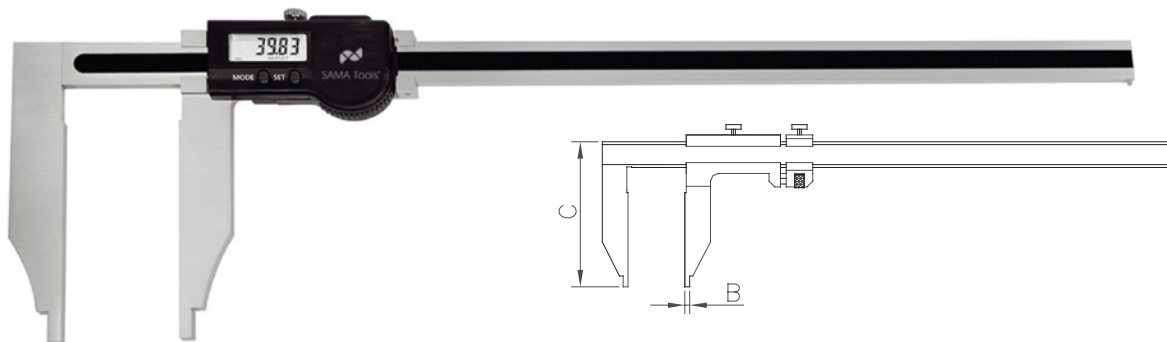

CALIBRO DIGITALE SENZA PUNTE CON VITE MICROMETRICA

DIGITAL CALIPERS WITHOUT JAWS AND WITH FINE ADJUSTMENT

Codice Code	Utile (mm) Range	Becchi (mm) Jaws	Accuratezza (mm) Accuracy	Lettura (mm) Reading
SAM040-300	300	100	0,03	0,01
SAM040-500150	500	150	0,04	
SAM040-500200	500	200	0,04	
SAM040-600150	600	150	0,04	
SAM040-600300	600	300	0,04	
SAM040-1000150	1000	150	0,05	
SAM040-1000200	1000	200	0,05	
SAM040-1000300	1000	300	0,05	
SAM040-1000500	1000	500	0,05	
SAM040-1500200	1500	200	0,08	
SAM040-1500300	1500	300	0,08	
SAM040-2000300	2000	300	0,10	
SAM040-3000300	3000	300	0,15	

CALIBRO DIGITALE SENZA PUNTE CON VITE MICROMETRICA E USCITA DATI IP67

IP67 DIGITAL CALIPERS WITHOUT JAWS WITH FINE ADJUSTMENT AND DATA OUTPUT

Codice Code	Utile (mm) Range	Becchi (mm) Jaws	C (mm)	B (mm)	Accuratezza (mm) Accuracy	Lettura (mm) Reading
SAM067-500100	500	100	122	5	0,03	0,01
SAM067-500200	500	200	227		0,03	
SAM067-600150	600	150	177		0,03	
SAM067-600300	600	300	327		0,04	
SAM067-800150	800	150	177	10	0,04	
SAM067-1000150	1000	150	182		0,04	
SAM067-1000300	1000	300	332		0,04	

CALIBRO DIGITALE SENZA PUNTE E USCITA DATI IP67
IP67 DIGITAL CALIPER WITHOUT JAWS WITH DATA OUTPUT

mm
inch

PRESET

INOX

LCD

IP67

CASE

Codice Code	Utile (mm) Range	Becchi (mm) Jaws	C (mm)	B (mm)	Accuratezza (mm) Accuracy	Lettura (mm) Reading
SAM067-200100	200	100	117	5	0,03	0,01
SAM067-300100	300				0,03	
SAM067-400100	400				0,03	
SAM067-500100	500				0,03	
SAM067-600100	600				0,03	

Codice Code	Utile (mm) Range	Becchi (mm) Jaws	C (mm)	B (mm)	Accuratezza (mm) Accuracy	Lettura (mm) Reading
SAM067SV-500125	500	125	148	5	0,04	0,01
SAM067SV-500150	500	150	177		0,04	
SAM067SV-600125	600	125	148		0,04	
SAM067SV-600150	600	150	177		0,04	
SAM067SV-800150	800	150	177		0,04	
SAM067SV-1000150	1000	150	177	10	0,04	