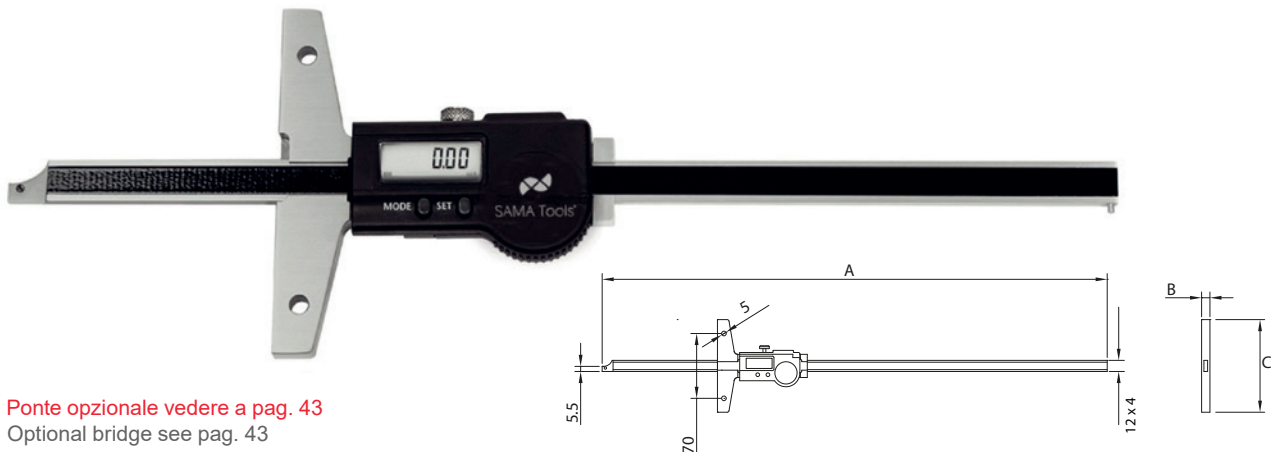

CALIBRO DIGITALE DI PROFONDITÀ CON USCITA DATI IP67

IP67 DIGITAL DEPTH CALIPER WITH DATA OUTPUT

- mm
- inch
- PRESET
- INOX
- LCD
- IP67
- DATA
- CASE

Ponte opzionale vedere a pag. 43
Optional bridge see pag. 43

Codice Code	Utile (mm) Range	C (mm)	B (mm)	A (mm)	Accuratezza (mm) Accuracy	Lettura (mm) Reading
SA062-150	150	100	9	260	0,02	0,01
SA062-200	200	100	9	310	0,02	
SA062-300	300	100	9	410	0,03	
SA062-300150	300	150	12	410	0,03	
SA062-400	400	100	9	510	0,03	
SA062-400150	400	150	12	510	0,03	
SA062-500	500	100	9	610	0,03	
SA062-500150	500	150	12	610	0,03	
SA062-600	600	100	9	710	0,03	
SA062-600150	600	150	12	710	0,03	

CALIBRO DIGITALE DI PROFONDITÀ IN FIBRA DI CARBONIO CON USCITA DATI IP54

IP54 DIGITAL CARBON-FIBER DEPTH CALIPER WITH DATA OUTPUT

- mm
- inch
- PRESET
- INOX
- LCD
- IP54
- DATA
- CASE

Ponte mobile doppio opzionale vedere a pag. 43
Optional double movable bridge see pag. 43

Codice Code	Utile (mm) Range	Base (mm) Base	A (mm)	Accuratezza (mm) Accuracy	Lettura (mm) Reading	Kg
SA063-1500	1500	350	1700	0,05	0,01	2,700
SA063-2000	2000	350	2200	0,06		3,100