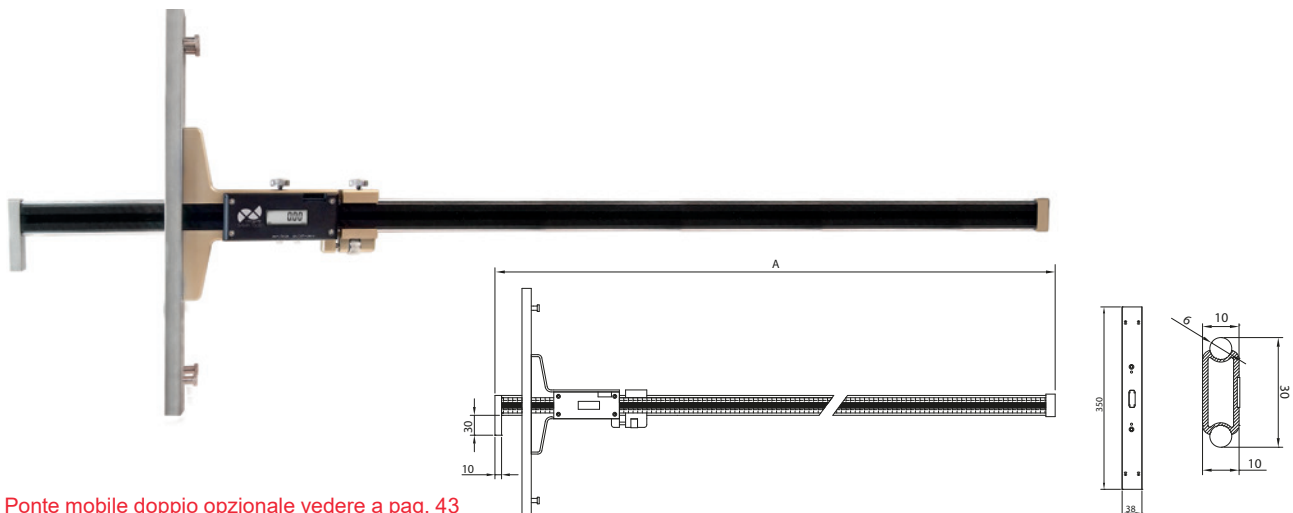

CALIBRO DIGITALE DI PROFONDITÀ CON USCITA DATI IP67

IP67 DIGITAL DEPTH CALIPER WITH DATA OUTPUT

- mm
- inch
- PRESET
- INOX
- LCD
- IP67
- DATA
- CASE

Ponte opzionale vedere a pag. 43
Optional bridge see pag. 43

Codice Code	Utile (mm) Range	C (mm)	B (mm)	A (mm)	Accuratezza (mm) Accuracy	Lettura (mm) Reading
SA062-150	150	100	9	260	0,02	0,01
SA062-200	200	100	9	310	0,02	
SA062-300	300	100	9	410	0,03	
SA062-300150	300	150	12	410	0,03	
SA062-400	400	100	9	510	0,03	
SA062-400150	400	150	12	510	0,03	
SA062-500	500	100	9	610	0,03	
SA062-500150	500	150	12	610	0,03	
SA062-600	600	100	9	710	0,03	
SA062-600150	600	150	12	710	0,03	

CALIBRO DIGITALE DI PROFONDITÀ IN FIBRA DI CARBONIO CON USCITA DATI IP54

IP54 DIGITAL CARBON-FIBER DEPTH CALIPER WITH DATA OUTPUT

- mm
- inch
- PRESET
- INOX
- LCD
- IP54
- DATA
- CASE

Ponte mobile doppio opzionale vedere a pag. 43
Optional double movable bridge see pag. 43

Codice Code	Utile (mm) Range	Base (mm) Base	A (mm)	Accuratezza (mm) Accuracy	Lettura (mm) Reading	Kg
SA063-1500	1500	350	1700	0,05	0,01	2,700
SA063-2000	2000	350	2200	0,06		3,100