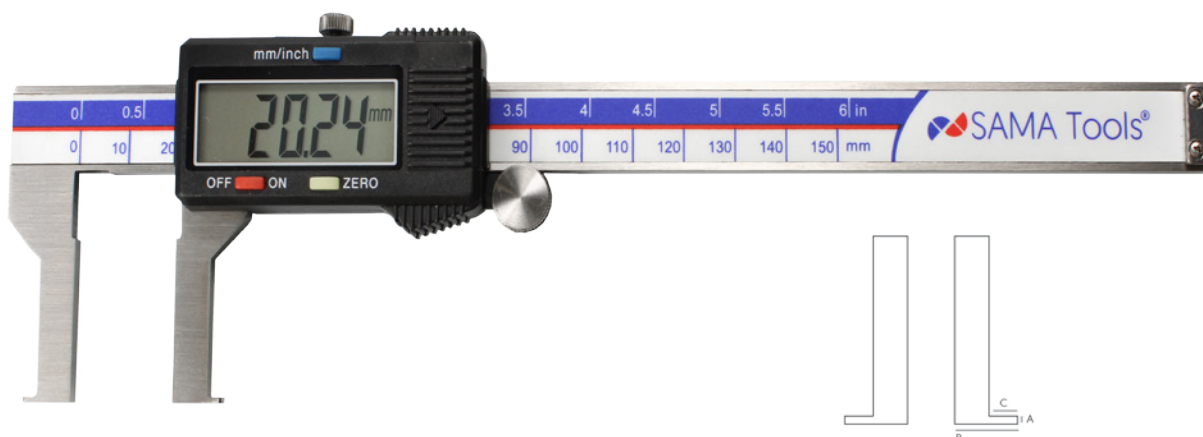

CALIBRO DIGITALE CON PUNTE PER INTERNI DIGITAL INSIDE GROOVE CALIPER

mm
inch

INOX

LCD

CASE

Codice Code	Utile (mm) Range	Becchi (mm) Jaws	A (mm)	B (mm)	C (mm)	Accuratezza (mm) Accuracy	Lettura (mm) Reading
SA290-20170	20-170	40	1	10	3	0,02	0,01
SA290-25225	25-225	50	1	12	3	0,02	
SA290-30330	30-330	60	1,5	15	5	0,03	

CALIBRO DIGITALE CON PUNTE PER ESTERNI DIGITAL OUTSIDE GROOVE CALIPER

mm
inch

INOX

LCD

CASE

Codice Code	Utile (mm) Range	Becchi (mm) Jaws	A (mm)	B (mm)	C (mm)	Accuratezza (mm) Accuracy	Lettura (mm) Reading
SA291-150	150	40	1	11	5	0,02	0,01
SA291-200	200	50	1,5	15	8	0,02	
SA291-300	300	60	2	17	10	0,03	