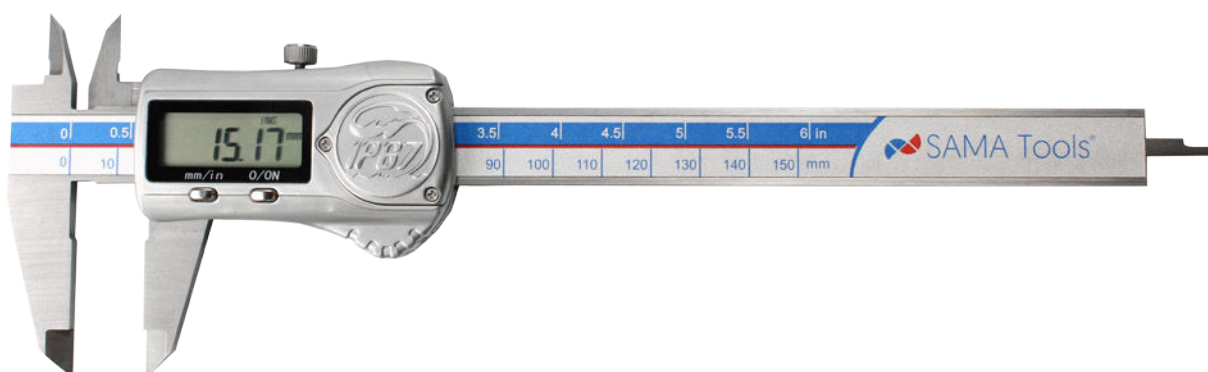

CALIBRO DIGITALE CON CASSA IN METALLO IP54
IP54 METAL CASE DIGITAL CALIPER

Codice Code	Utile (mm) Range	Becchi (mm) Jaws	Punte (mm) Upper jaws	Accuratezza (mm) Accuracy	Lettura (mm) Reading
SA046-150	150	40	21	0,02	0,01
SA046-200	200	50	24	0,02	
SA046-300	300	60	25	0,03	

CALIBRO DIGITALE CON CASSA IN METALLO IP67
IP67 METAL CASE DIGITAL CALIPER

Codice Code	Utile (mm) Range	Becchi (mm) Jaws	Punte (mm) Upper jaws	Accuratezza (mm) Accuracy	Lettura (mm) Reading
SA067W-150	150	40	21	0,02	0,01
SA067W-200	200	50	24	0,02	
SA067W-300	300	60	25	0,03	