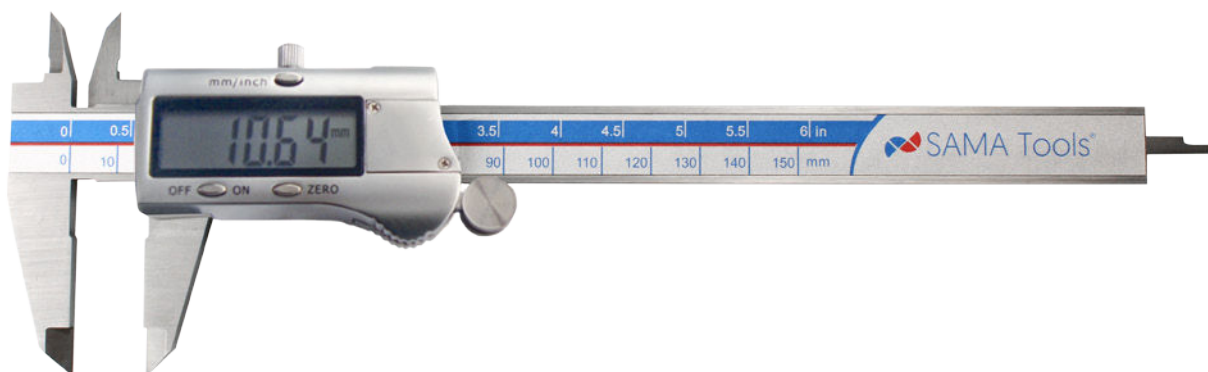

CALIBRO DIGITALE CON CASSA IN METALLO IP54
IP54 METAL CASE DIGITAL CALIPER

Codice Code	Utile (mm) Range	Becchi (mm) Jaws	Punte (mm) Upper jaws	Accuratezza (mm) Accuracy	Lettura (mm) Reading
SA046-150	150	40	21	0,02	0,01
SA046-200	200	50	24	0,02	
SA046-300	300	60	25	0,03	

CALIBRO DIGITALE CON CASSA IN METALLO IP67
IP67 METAL CASE DIGITAL CALIPER

Codice Code	Utile (mm) Range	Becchi (mm) Jaws	Punte (mm) Upper jaws	Accuratezza (mm) Accuracy	Lettura (mm) Reading
SA067W-150	150	40	21	0,02	0,01
SA067W-200	200	50	24	0,02	
SA067W-300	300	60	25	0,03	