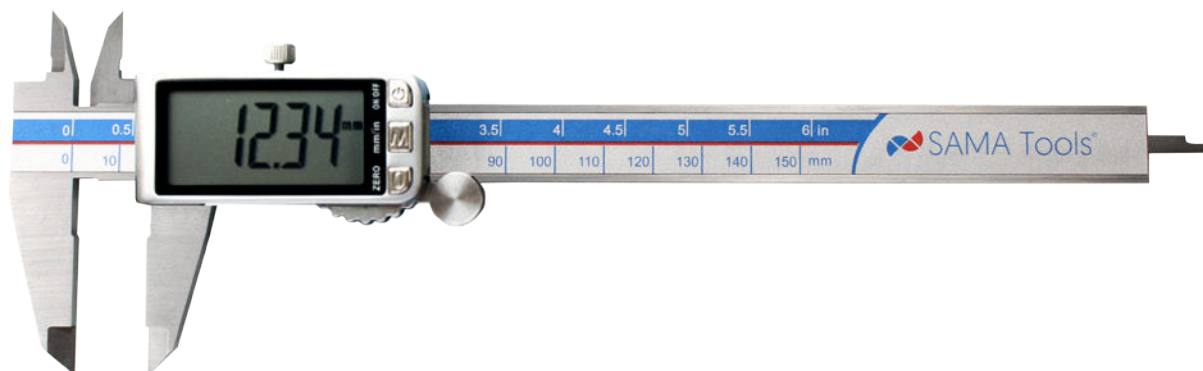

CALIBRO DIGITALE CON DISPLAY GRANDE DIGITAL CALIPER LARGE DISPLAY

mm
inch

INOX

LCD

CASE

Codice Code	Utile (mm) Range	Becchi (mm) Jaws	Punte (mm) Upper jaws	Accuratezza (mm) Accuracy	Lettura (mm) Reading
SA041-150	150	40	21	0,02	0,01
SA041-200	200	50	24	0,02	
SA041-300	300	60	25	0,03	

CALIBRO DIGITALE CON CASSA IN METALLO METAL CASE DIGITAL CALIPER

mm
inch

INOX

LCD

CASE

Codice Code	Utile (mm) Range	Becchi (mm) Jaws	Punte (mm) Upper jaws	Accuratezza (mm) Accuracy	Lettura (mm) Reading
SA045-150	150	40	21	0,02	0,01
SA045-200	200	50	24	0,02	
SA045-300	300	60	25	0,03	