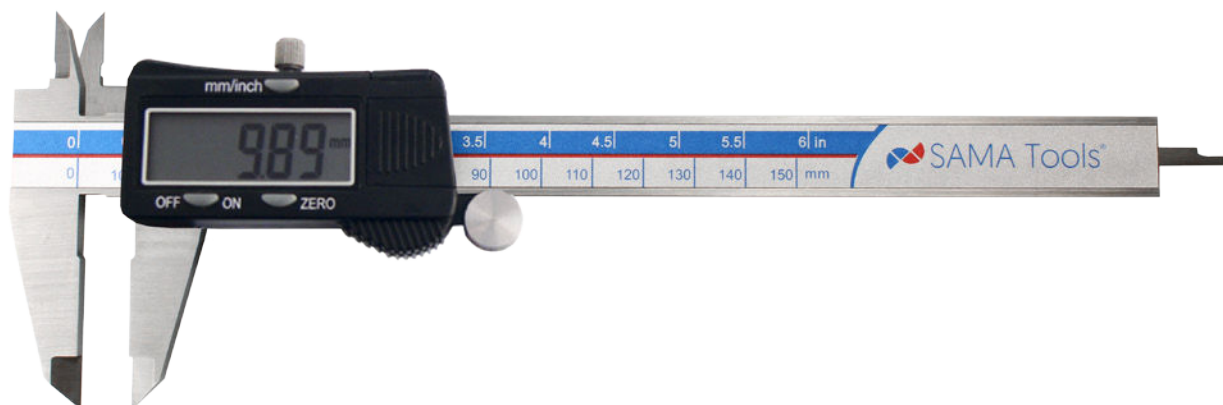

CALIBRO DIGITALE CON DISPLAY GRANDE DIGITAL CALIPER LARGE DISPLAY

mm
inch

INOX

LCD

CASE

Codice Code	Utile (mm) Range	Becchi (mm) Jaws	Punte (mm) Upper jaws	Accuratezza (mm) Accuracy	Lettura (mm) Reading
SA041-150	150	40	21	0,02	0,01
SA041-200	200	50	24	0,02	
SA041-300	300	60	25	0,03	

CALIBRO DIGITALE CON CASSA IN METALLO METAL CASE DIGITAL CALIPER

mm
inch

INOX

LCD

CASE

Codice Code	Utile (mm) Range	Becchi (mm) Jaws	Punte (mm) Upper jaws	Accuratezza (mm) Accuracy	Lettura (mm) Reading
SA045-150	150	40	21	0,02	0,01
SA045-200	200	50	24	0,02	
SA045-300	300	60	25	0,03	